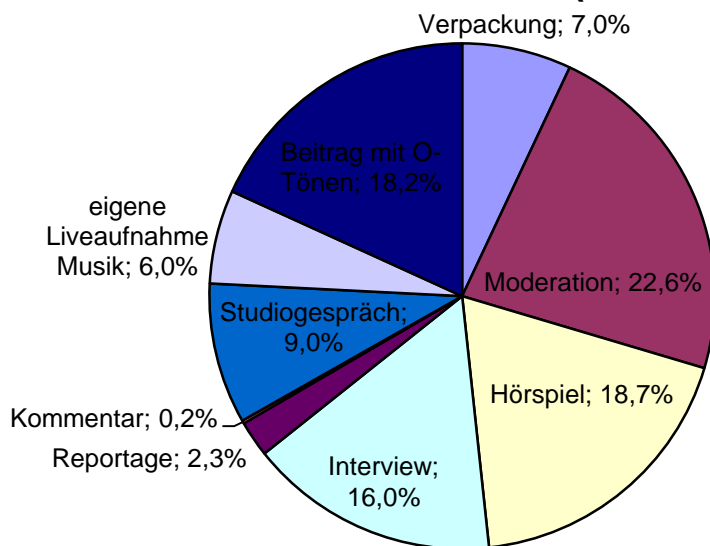

Radio LLG - Sendestatistik 2012

Sendestatistik 2012 (mit Musik)

Sendestatistik 2012 (ohne Musik)

Im Jahr 2012 verringerte sich der Musikanteil unserer Sendungen erheblich von 62,2 % (2011) auf 58,6 %.

Besonders stolz sind wir darauf, dass der Anteil der Beitragsform „Hörspiel“ sich 2012 auf erstaunliche 18,7 % erhöhte (2011: 5%). Diese Beitragsform ist in der Produktion besonders aufwendig und verlangt von den Schülerinnen und Schülern ein hohes Maß an Kreativität. Alle Hörspiele wurden selbst geschrieben und produziert.