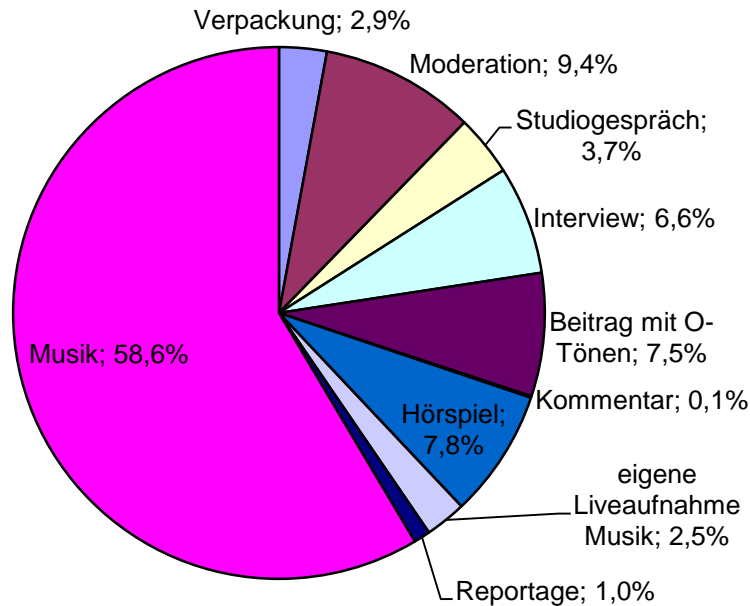

Radio LLG - Sendestatistik 2012

Sendestatistik 2012 (mit Musik)

Sendestatistik 2012 (ohne Musik)

Im Jahr 2012 verringerte sich der Musikanteil unserer Sendungen erheblich von 62,2 % (2011) auf 58,6 %.

Besonders stolz sind wir darauf, dass der Anteil der Beitragsform „Hörspiel“ sich 2012 auf erstaunliche 18,7 % erhöhte (2011: 5%). Diese Beitragsform ist in der Produktion besonders aufwendig und verlangt von den Schülerinnen und Schülern ein hohes Maß an Kreativität. Alle Hörspiele wurden selbst geschrieben und produziert.